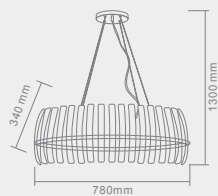

CORTO
OVALE NERO

Opis: Kryształ czarny /chrom
Źródło światła: G9 8x40W 230V
Wymiary: W780mm, L340mm H1300mm
Źródło światła w komplecie