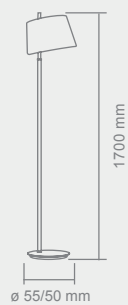

TERRA

Opis: Tworzywo sztuczne/czarny
Źródło światła: E27 1 x 60W 230V
Wymiary: ø480mm H1820mm
Brak źródła światła w komplecie

ZITTO

TERRA

Opis: metal/tworzywo sztuczne
Źródło światła: E27 60 W
Wymiary: ø 55/50 mm H1700mm
Brak źródła światła w komplecie