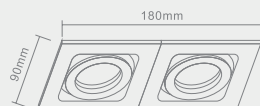

ROBO II

Wymiary montażowe: 165 x 80mm
gl. 65mm

Opis: Aluminium
Źródło światła: Mr16 2x50W 12V
Wymiary: L180mmW180mm
Brak źródła światła w komplecie