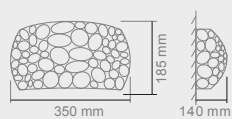

CARRERA PARETE

BIANCO

Opis: metal/biały
Źródło światła: G9 1x7W LED 230V 3000°K
Wymiary: L350mm W140mm H185 mm
Źródło światła w komplecie