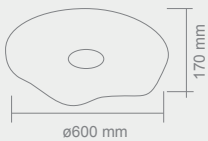

PIATTINO MEGA
Opis: Plexi biała/metal
Źródło światła: E27 10x15W 230V
Wymiary: \varnothing 1000mm H117mm
Brak źródeła światła w komplecie

PERA

Opis: Szkło mleczne matowe
Źródło światła: E27 LED 230V
Wymiary: \varnothing 280mmH220mm
Brak źródła światła w komplecie

PUNTO

S
M

PUNTO S
Opis: Chrom /plexi biała
Źródło światła: 40W LED 230V 3000°K
Wymiary: ø 400mmH130mm
Źródło światła w komplecie

PUNTO M
Opis: Chrom /plexi biała
Źródło światła: 60W LED 230V 3000°K
Wymiary: ø 600mmH170mm
Źródło światła w komplecie