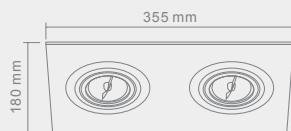

FARO

II ALLUMINIO

Opis: Aluminium
Źródło światła: QR111 2x75W 12V
Wymiary: L355mmW180mm
Brak źródła światła w komplecie

Wymiary montażowe:  320x145mm
ø1.80mm

FARO

II BIANCO

Wymiary montażowe:  320x145mm
ot. 8.0mm