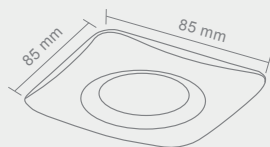

BELLO
BIANCO

Wymiary montażowe: $\varnothing$ 77 mm
gł. 60 mm

Opis: Biały
Źródło światła: Mr16 1x50W 12V
Wymiary: L85mmW85mm H24mm
Brak źródła światła w komplecie