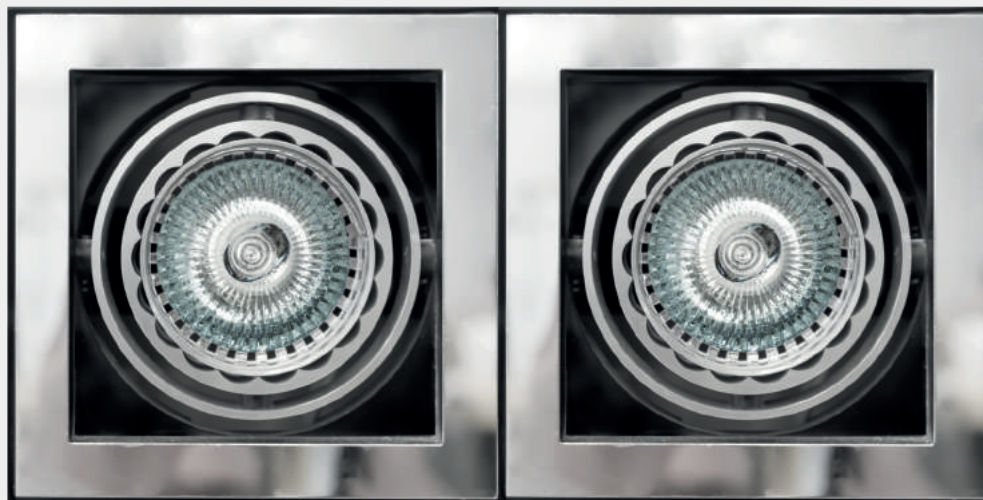

QUATRO II

Wymiary montażowe: 95 X 200mm
gł. 110mm

Opis: Chrom /czarny
Źródło światła: Mr16 2x50W 12V
Wymiary: L220mmW110mm
Brak źródła światła w komplecie