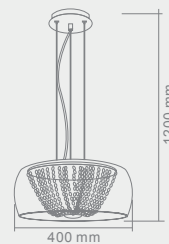

LEXUS

500 S CLARO
400 S CLARO

LEXUS 500 S CLARO
Opis: Kryształ/chrom
Źródło światła: G4 10x20W 230V
Wymiary: ϕ 500mm, H1200mm
Źródło światła w komplecie

LEXUS 400 S CLARO
Opis: Kryształ/chrom
Źródło światła: G4 8x20W 230V
Wymiary: ϕ 400mm, H1200mm
Źródło światła w komplecie