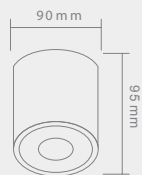

RULLO

NERO

Opis: Aluminium/czarny mat
Źródło światła: GU10 1x50W 230V
Wymiary: \varnothing 90mm H95mm
Brak źródła światła w komplecie

RULLO

NERO IP44

Opis: Aluminium/czarny mat
Źródło światła: GU10 1x50W 230V
Wymiary: \varnothing 90mm H95mm
Brak źródła światła w komplecie