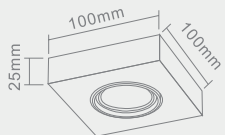

Wymiary montażowe:  \varnothing 69mm
gl. 50mm

BUSTO

Wymiary montażowe:  60mm
gl. 55mm

Opis: Czarne szkło kryształowe
Źródło światła: Mr16 1x50W 12V
Wymiary: L100mmW100mm H25mm
Brak źródła światła w komplecie