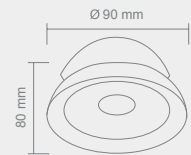

Wymiary montażowe: $\varnothing$ 7,5 mm