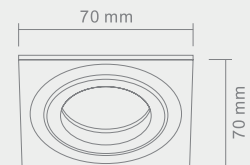

Wymiary montażowe:
Ø 50mm
gł. 55mm