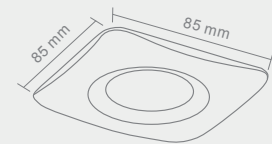

Wymiary montażowe:  158x60mm
gł. 55mm

ACIDO MOBILE

Wymiary montażowe:  Ø 69mm
gl. 50mm

Opis: Chrom
Źródło światła: Mr16 1x50W 12V
Wymiary: ø80mm H 15mm
Brak źródła światła w komplecie

BELLO

IP44

Opis: Chrom
Źródło światła: Mr16 1x50W 12V
Wymiary: L85mmW85mm H24mm
Brak źródła światła w komplecie