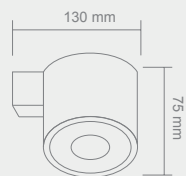

RUTTO PARETE

Opis: Metal biały
Źródło światła: GU 10 1x50W 230V
Wymiary: L130mm W100mm H75mm
Brak źródła światła w komplecie