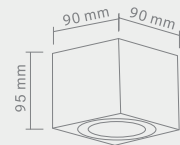

LAGO

BIANCO IP44

Opis: Aluminium/ biały mat
Źródło światła: GU10 1x50W 230V
Wymiary: L90mm W90mm H95mm
Brak źródła światła w komplecie

LAGO

NERO

Opis: Aluminium/ czarny mat
Źródło światła: GU10 1x50W 230V
Wymiary: L90mm W90mm H95mm
Brak źródła światła w komplecie