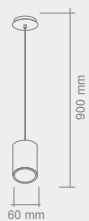

KIKA

S 85
S 120

KIKA S 85
Opis: Czarny chrom
Źródło światła: GU 10 1x50W 230V
Wymiary: $\varnothing$ 60mm, H900mm
Brak źródła światła w komplecie

KIKA S 120
Opis: Czarny chrom
Źródło światła: GU 10 1x50W 230V
Wymiary: $\varnothing$ 60mm, H900mm
Brak źródła światła w komplecie