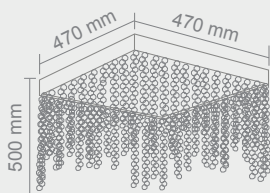

CRISTALLO

PL

Opis: Chrom/kryształ
Źródło światła: 40W LED 4000'K 230V
Wymiary: W470mm L 470mm H500mm
Źródło światła w komplecie