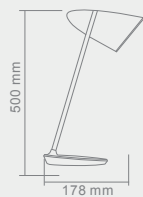

ELMO

TAVOLO NERO

Opis: Tworzywo sztuczne/czarny mat
Źródło światła: E27 LED 230V
Wymiary: L178mm W250mm H500mm
Brak źródła światła w komplecie