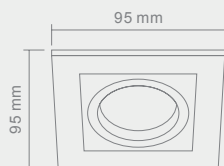

VENTO SATINO

Wymiary montażowe: 77 x 77 mm
gł. 60 mm

Opis: Satyna nikiel
Źródło światła: Mr16 1x50W 12V
Wymiary: L95mmW95mm
Brak źródła światła w komplecie