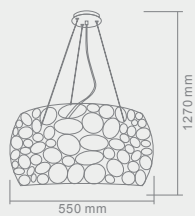

CARRERA

BIANCO

Opis: Metal/biały
Źródło światła: G9-6x 7W led 3000 K
Wymiary: W 550mm H1270mm
Źródło światła w komplecie