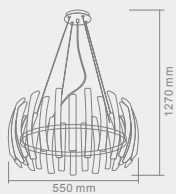

ORLICKI DESIGN / 2017 / 01 LAMPY WISZĄCE

CORTO RONDO

Opis: Kryształ / chrom
Źródło światła: G9 9x40W 230V
Wymiary: \varnothing 550mm, H1270mm
Źródło światła w komplecie

CORTO

RONDO NERO

Opis: Kryształ czarny /chrom
Źródło światła: G9 9x40W 230V
Wymiary: ø550mm, H1270mm
Źródło światła w komplecie