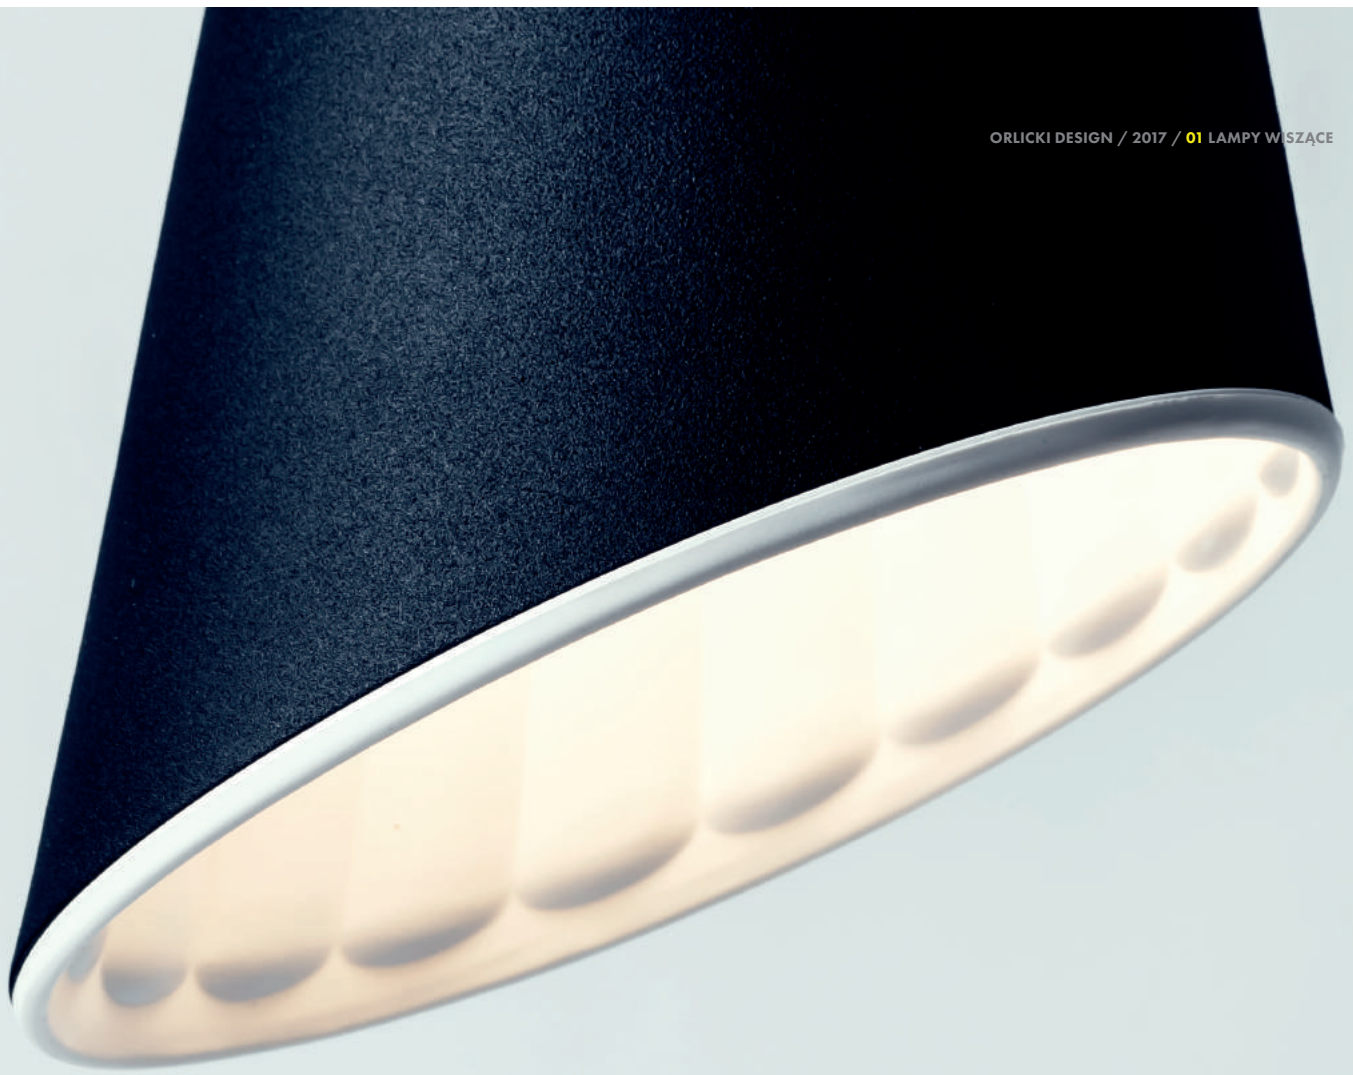

ORLICKI DESIGN / 2017 / 01 LAMPY WISZĄCE

CORTO RONDO

Opis: Kryształ / chrom
Źródło światła: G9 9x40W 230V
Wymiary: \varnothing 550mm, H1270mm
Źródło światła w komplecie

CORTO

RONDO NERO

Opis: Kryształ czarny /chrom
Źródło światła: G9 9x40W 230V
Wymiary: ø550mm, H1270mm
Źródło światła w komplecie