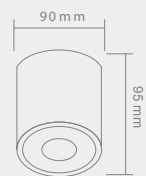

RULLO

CROMO NERO

Opis: Aluminium/czarny chrom
Źródło światła: GU10 1x50W 230V
Wymiary: \varnothing 90mm H95mm
Brak źródeła światła w komplecie

RULLO

CROMO NERO IP44

Opis: Aluminium/czarny chrom
Źródło światła: GU10 1x50W 230V
Wymiary: \varnothing 90mm H95mm
Brak źródeła światła w komplecie