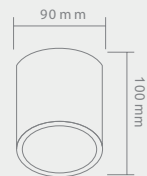

ESTRO ALLUMINIO

Opis: Aluminium
Źródło światła: LED 3x1W 230V 3000°K
Wymiary: \varnothing 90mm H100mm
Źródło światła w komplecie

LAGO

BIANCO

Opis: Aluminium/ biały mat
Źródło światła: GU10 1x50W 230V
Wymiary: L90mm W90mm H95mm
Brak źródła światła w komplecie