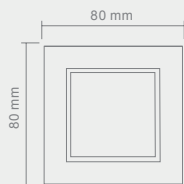

SCALA

Opis: Aluminium/szko
Źródło światła: G4 20W 12V
Wymiary: L80mm W80mm H30mm
Brak źródła światła w komplecie