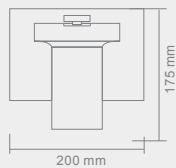

MELO BIANCO PARETE

Opis: Metal/ biały perłowy
Źródło światła: Led 9,5W 3000°K
Wymiary: W200mm H175mm
Źródło światła w komplecie