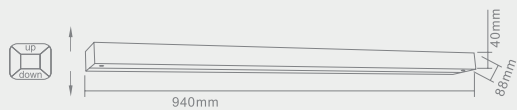

BASTONE

230

640

970

1200

Bastone 230

Opis: Aluminium / szkło piaskowane

Źródło światła: Rs7 150W

Wymiary: L230mm W76mm H40mm

Źródło światła w komplecie

Bastone 640

Opis: Aluminium / szkło piaskowane

Źródło światła: Rs7 150W

Wymiary: L640mm W88mm H40mm

Źródło światła w komplecie

Bastone 970

Opis: Aluminium / szkło piaskowane

Źródło światła: Rs7 150W

Wymiary: L940mm W88mm H40mm

Źródło światła w komplecie

Bastone 1200

Opis: Aluminium / szkło piaskowane

Źródło światła: Rs7 150W

Wymiary: L1200mm W88mm H40mm

Źródło światła w komplecie