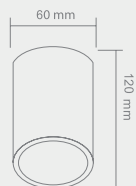

KIKA

PL 85

PL120

KIKA PL 85
Opis: Metal/czarny chrom
Źródło światła: GU 10 1x35W 230V
Wymiary: $\varnothing$ 60mm H85mm
Brak źródła światła w komplecie

KIKA PL 120
Opis: Metal/czarny chrom
Źródło światła: GU 10 1x35W 230V
Wymiary: $\varnothing$ 60mm H120mm
Brak źródła światła w komplecie