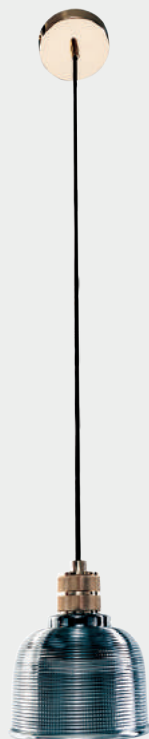

AMBRA

Opis: Szkło/metal złoty
Źródło światła: E27 1x40W 230V
Wymiary: ø 150mm H 1100mm
Brak źródła światła w komplecie