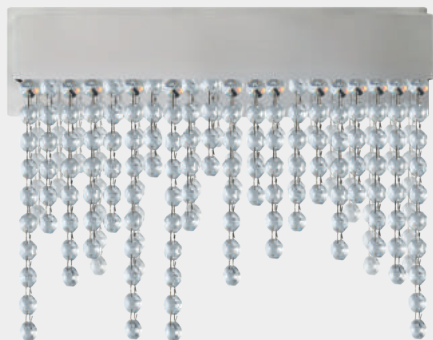

CRISTALLO

PARETTE

03/137 STR.