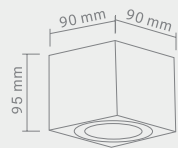

LAGO

CROMO NERO IP44

Opis: Aluminium/czarny chrom
Źródło światła: GU10 1x50W 230V
Wymiary: L90mm W90mm H95mm
Brak źródła światła w komplecie