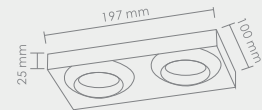

Wymiary montażowe: 158x60mm
gł. 55mm