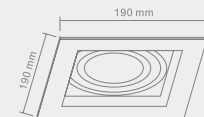

Wymiary montażowe: 160 X 153mm
gł. 90mm