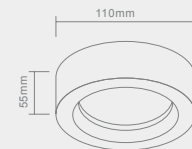

Wymiary montażowe: Ø 62mm
gł. 60mm