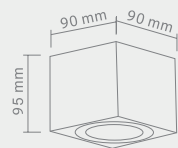

LAGO

CROMO IP44

Opis: Aluminium/chrom
Źródło światła: GU10 1x50W 230V
Wymiary: L90mm W90mm H95mm
Brak źródła światła w komplecie