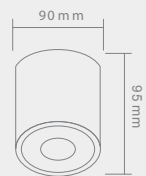

RULLO

BIANCO

Opis: Aluminium/ biały mat
Źródło światła: GU10 1x50W 230V
Wymiary: \varnothing 90mm H95mm
Brak źródła światła w komplecie

RULLO

BIANCO IP44

Opis: Aluminium/ biały mat
Źródło światła: GU10 1x50W 230V
Wymiary: \varnothing 90mm H95mm
Brak źródła światła w komplecie