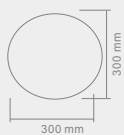

PALLA

24
30
40

PALLA 24

Opis: Szkło mleczne matowe
Źródło światła: E14 1x40W 230V
Wymiary: $\varnothing$ 240mmH240mm
Brak źródła światła w komplecie

PALLA 30

Opis: Szkło mleczne matowe
Źródło światła: E27 1x40W 230V
Wymiary: $\varnothing$ 300mmH300mm
Brak źródła światła w komplecie

PALLA 40

Opis: Szkło mleczne matowe
Źródło światła: E27 1x40W 230V
Wymiary: $\varnothing$ 400mmH400mm
Brak źródła światła w komplecie