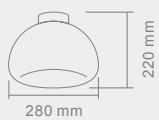

PERA

Opis: Szkło mleczne matowe
Źródło światła: E27 LED 230V
Wymiary: $\varnothing$ 280mmH220mm
Brak źródła światła w komplecie