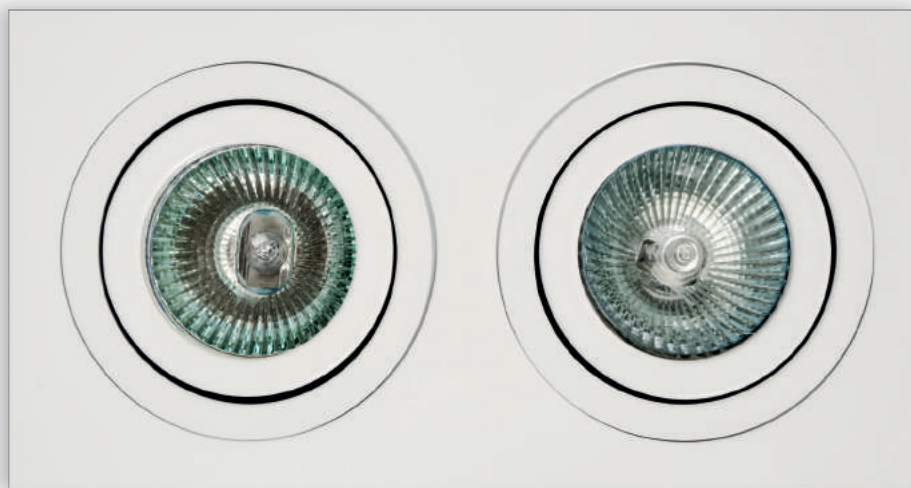

FASTO

I BIANCO

Opis: Biały/aluminium
Źródło światła: Mr16 1x50W 12V
Wymiary: L95mmW95mm
Brak źródła światła w komplecie

Wymiary montażowe:  Ø 80 mm
g 1.65 mm

FASTO

II BIANCO

Wymiary montażowe:  160 x 7,7 mm
ø1.65 mm