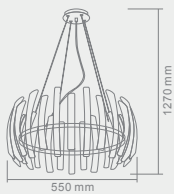

ORLICKI DESIGN / 2017 / 01 LAMPY WISZĄCE

CORTO RONDO

Opis: Kryształ / chrom
Źródło światła: G9 9x40W 230V
Wymiary: $\varnothing$ 550mm, H1270mm
Źródło światła w komplecie