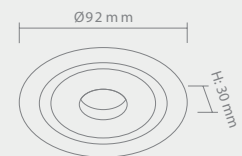

Wymiary montażowe: $\varnothing$ 77mm
gł. 65mm