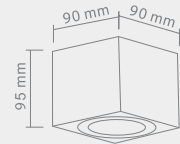

ESTRO ALLUMINIO

Opis: Aluminium
Źródło światła: LED 3x1W 230V 3000°K
Wymiary: \varnothing 90mm H100mm
Źródło światła w komplecie

LAGO

BIANCO

Opis: Aluminium/ biały mat
Źródło światła: GU10 1x50W 230V
Wymiary: L90mm W90mm H95mm
Brak źródła światła w komplecie