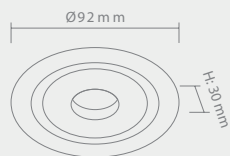

FORO

BIANCO

Opis: Biały
Źródło światła: Mr16 1x50W 12V
Wymiary: \varnothing 92mm H30mm
Brak źródła światła w komplecie

Wymiary montażowe:  \varnothing 77mm
gł. 65mm

FORO

NERO

Wymiary montażowe:  Ø77 mm
gł. 6.5 mm