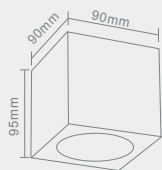

CUBI

Opis: Białe szkło/ satyna
Źródło światła: E14 1x40W 230V
Wymiary: L120mm W120mm H145mm
Brak źródła światła w komplecie

CUBO

CLARO

Opis: Chrom/szkło kryształowe
Źródło światła: G9 1x40W 230V
Wymiary: L90mmW90mm H95mm
Brak źródła światła w komplecie