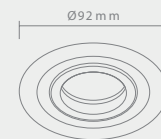

Wymiary montażowe: $\varnothing$ 77mm
gl. 65mm