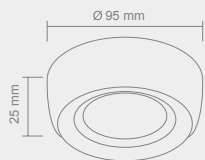

08/309

08/310

08/311

ANELO

Opis: Porcelana/chrom
Źródło światła: Mr16 1x50W 12V
Wymiary: \varnothing 100mm H 27mm
Brak źródła światła w komplecie

Wymiary montażowe:  gł. 65 mm

ORA

Wymiary montażowe:  g1.6 5mm