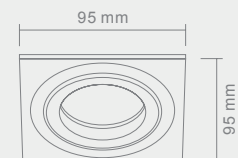

Wymiary montażowe: Ø 80 mm
g 1.65 mm