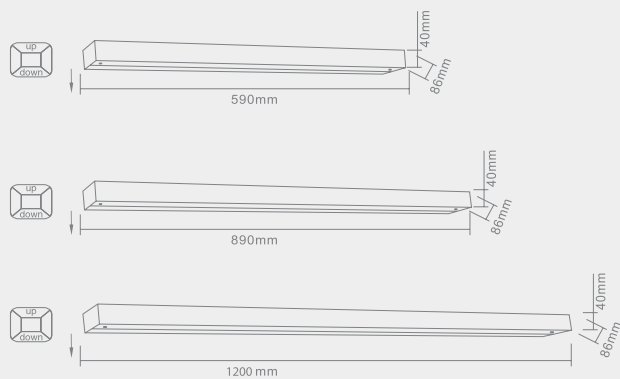

ARCO

665

970

1200

ARCO 665

Opis: Chrom/szko piaszkowane

Źródło światła: T 5 1x14W 230V 3000°K

Wymiary: L590mm W86mm H40mm

Źródło światła w komplecie

ARCO 970

Opis: Chrom/szko piaszkowane

Źródło światła: T 5 1x21W 230V 3000°K

Wymiary: L890mm W86mm H40mm

Źródło światła w komplecie

ARCO 1200

Opis: Chrom/szko piaszkowane

Źródło światła: T 5 1x28W 230V 3000°K

Wymiary: L1200mm W86mm H40mm

Źródło światła w komplecie