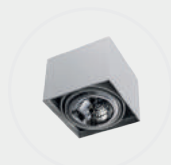

OPRAWY NATYNKOWE

07/209