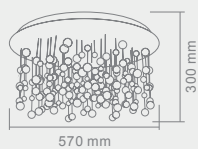

CRISTA

Opis: Chrom/szko kryształowe
Źródło światła: G4 12x20W 230V
Wymiary: ø570mm H300mm
Źródło światła w komplecie