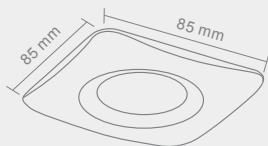

BELLO

IP44 BIANCO

Opis: Biały
Źródło światła: Mr16 1x50W 12V
Wymiary: L85mmW85mm H24mm
Brak źródła światła w komplecie

Wymiary montażowe:  Ø 7.7 mm
gł. 6.0 mm

BELLO

Wymiary montażowe:  $\varnothing 77\text{ mm}$
gł. 60 mm