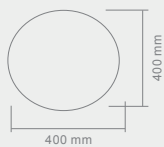

PALLA

24
30
40

PALLA 24

Opis: Szkło mleczne matowe
Źródło światła: E14 1x40W 230V
Wymiary: $\varnothing$ 240mmH240mm
Brak źródła światła w komplecie

PALLA 30

Opis: Szkło mleczne matowe
Źródło światła: E27 1x40W 230V
Wymiary: $\varnothing$ 300mmH300mm
Brak źródła światła w komplecie

PALLA 40

Opis: Szkło mleczne matowe
Źródło światła: E27 1x40W 230V
Wymiary: $\varnothing$ 400mmH400mm
Brak źródła światła w komplecie