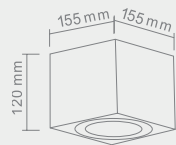

CARDAN I

ALU/NER

Opis: Aluminium/aluminium-czarny
Źródło światła: QR111 1x50W/LED 230V transformator 0-50W w komplecie
Wymiary: L155mm W155mm H 120mm
Brak źródła światła w komplecie