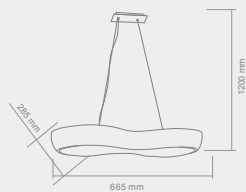

OTTO

65
95

OTTO 65

Opis: Tworzywo sztuczne/plexi biała
Źródło światła: 2x14W Led 3000K 230V
Wymiary: W285mm, L620mm, H1200mm
Źródło światła w komplecie

OTTO 95

Opis: Tworzywo sztuczne/plexi biała
Źródło światła: 2x21W Led 3000K 230V
Wymiary: W420mm, L960mm, H1200mm
Źródło światła w komplecie