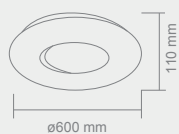

VIG
60PL
75PL

VIG 60PL
Opis: Tworzywo sztuczne/metal
Źródło światła: LED 44W 3000K 230V
Wymiary: $\varnothing$ 600mm H110mm
Źródło światła w komplecie

VIG 75PL
Opis: Tworzywo sztuczne/metal
Źródło światła: LED 80W 3000K 230V
Wymiary: $\varnothing$ 750mm H120mm
Źródło światła w komplecie