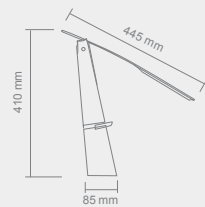

TAVOLO NERO

Opis: Tworzywo sztuczne/czarny mat
Źródło światła: E27 LED 230V
Wymiary: L178mm W250mm H500mm
Brak źródła światła w komplecie

LIBRO NERO

Opis: Metal/czarny mat
Źródło światła: 7W LED 230V z regulacją 2700~3000'K
Wymiary: L445mm W85mm H410mm
Źródło światła w komplecie