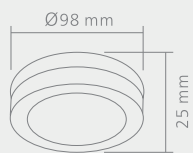

ORTO
CLARO

Wymiary montażowe: $\varnothing$ 60mm
gl. 55mm

Opis: Szkło kryształowe
Źródło światła: Mr16 1x50W 12V
Wymiary: $\varnothing$ 98mm H25mm
Brak źródła światła w komplecie