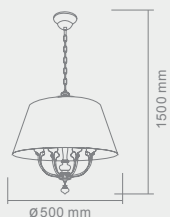

TOMBA
GRANDE S
GRANDE

TOMBA GRANDE S
Opis: Tworzywo sztuczne/abażur czarno-złoty
Źródło światła: E14 6x40W 230V
Wymiary: ø500mm H1500mm
Brak źródła światła w komplecie

TOMBA GRANDE
Opis: Tworzywo sztuczne/abażur czarno-złoty
Źródło światła: E14 8x40W 230V
Wymiary: ø750mm H2000mm
Brak źródła światła w komplecie