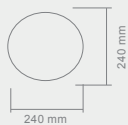

PALLA

24
30
40

PALLA 24

Opis: Szkło mleczne matowe
Źródło światła: E14 1x40W 230V
Wymiary: $\varnothing$ 240mmH240mm
Brak źródła światła w komplecie

PALLA 30

Opis: Szkło mleczne matowe
Źródło światła: E27 1x40W 230V
Wymiary: $\varnothing$ 300mmH300mm
Brak źródła światła w komplecie

PALLA 40

Opis: Szkło mleczne matowe
Źródło światła: E27 1x40W 230V
Wymiary: $\varnothing$ 400mmH400mm
Brak źródła światła w komplecie