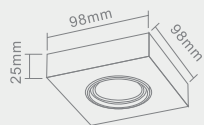

ARNI

Wymiary montażowe: Ø 60mm
gl. 55mm

Opis: Chrom
Źródło światła: Mr16 1x50W 12V
Wymiary: L98mmW98mm H25mm
Brak źródła światła w komplecie