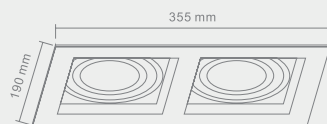

CARDO

I BIANCO

Opis: Biały/czarny
Źródło światła: QR111 1x75W 12V
Wymiary: L190mmW190mm
Brak źródła światła w komplecie

Wymiary montażowe:  160 X 153mm
gł. 90mm

CARDO

II BIANCO

Wymiary montażowe:  320 X 160 mm
gł. 90mm