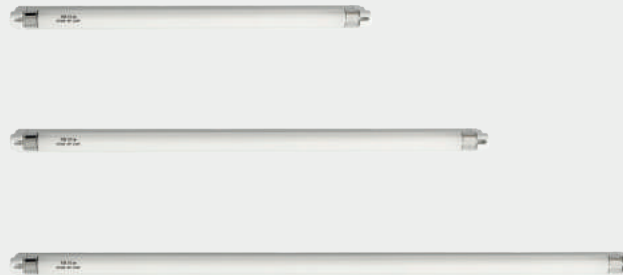

VSB

SLIM

VSB Slim 1x8W 2700K

Opis: Biały

Źródło światła: T5 8W 230V

Wymiary: L310mm W22mm H33mm

Źródło światła w komplecie

VSB Slim 1x14W 2700K

Opis: Biały

Źródło światła: T5 14W 230V

Wymiary: L572mm W22mm H33mm

Źródło światła w komplecie

VSB Slim 1x21W 2700K

Opis: Biały

Źródło światła: T5 21W 230V

Wymiary: L875mm W22mm H33mm

Źródło światła w komplecie