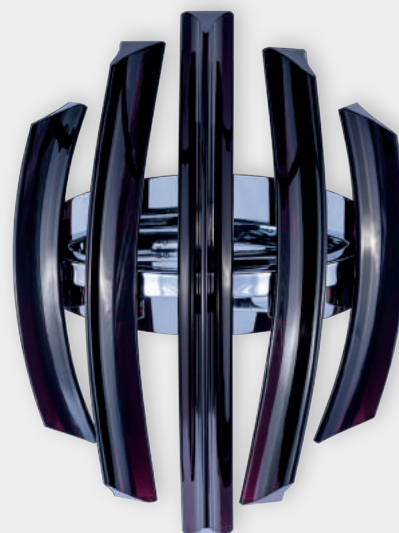

CORTO PARETE

CLARO

NERO

CORTO PARETE CLARO
Opis: Szkło kryształowe/chrom
Źródło światła: G9 2x40W 230V
Wymiary: L230mm W130mm H 300mm
Źródło światła w komplecie

CORTO PARETE NERO
Opis: Czarne szkło kryształowe/chrom
Źródło światła: G9 2x40W 230V
Wymiary: L230mm W130mm H 300mm
Źródło światła w komplecie