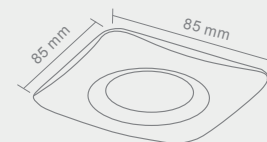

Wymiary montażowe: Ø 7.7 mm
gł. 6.0 mm