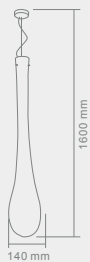

FRESCO BIANCO L
Opis: Metal/biały
Źródło światła: E27 1x60W 230V
Wymiary: \varnothing 550 mm, H1360mm
Brak źródła światła w komplecie

FRESCO

NERO S
NERO M
NERO L

FRESCO NERO S
Opis: Metal/czarny
Źródło światła: E27 1x60W 230V
Wymiary: \varnothing 260mm, H1150mm
Brak źródeła światła w komplecie

FRESCO NERO M
Opis: Metal/czarny
Źródło światła: E27 1x60W 230V
Wymiary: \varnothing 400mm, H1220mm
Brak źródeła światła w komplecie

FRESCO NERO L
Opis: Metal/czarny
Źródło światła: E27 1x60W 230V
Wymiary: \varnothing 550mm, H1360mm
Brak źródeła światła w komplecie