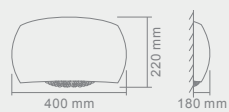

LEXUS PARETE

BIANCO

Opis: Chrom /białe szkło/kryształ
Źródło światła: G4 4x20W 230V 3000°K
Wymiary: L400mmW180mm H220mm
Źródło światła w komplecie