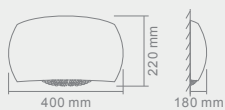

LEXUS PARETE CLARO

Opis: Chrom/kryształ
Źródło światła: G4 4x20W 230V 3000°K
Wymiary: L400mmW180mm H220mm
Źródło światła w komplecie