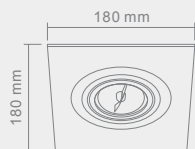

Wymiary montażowe:  320x145mm
α1. 8.0mm

FARO I ALLUMINIO

Wymiary montażowe:  Ø 1.45 mm
gł. 8.0 mm

Opis: srebrny/aluminium
Źródło światła: QR111 1x75W 12V
Wymiary: L180mmW180mm
Brak źródła światła w komplecie