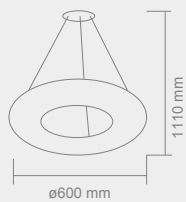

VIG
60S

Opis: Tworzywo sztuczne/biały
Źródło światła: 44W LED 230V
Wymiary: ø600mm H1100mm
Źródło światła w komplecie