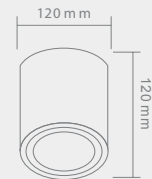

NEO

CROMO NERO

Opis: Aluminium/czarny chrom
Źródło światła: QR111 1X50W 12V 3000°K brak zasilacza w komplecie
Wymiary: $\varnothing$ 120mm H 120mm
Źródło światła w komplecie