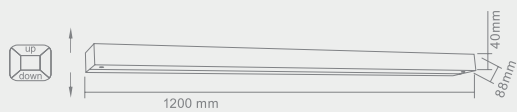

BASTONE

230

640

970

1200

Bastone 230

Opis: Aluminium / szkło piaskowane

Źródło światła: Rs7 150W

Wymiary: L230mm W76mm H40mm

Źródło światła w komplecie

Bastone 640

Opis: Aluminium / szkło piaskowane

Źródło światła: Rs7 150W

Wymiary: L640mm W88mm H40mm

Źródło światła w komplecie

Bastone 970

Opis: Aluminium / szkło piaskowane

Źródło światła: Rs7 150W

Wymiary: L940mm W88mm H40mm

Źródło światła w komplecie

Bastone 1200

Opis: Aluminium / szkło piaskowane

Źródło światła: Rs7 150W

Wymiary: L1200mm W88mm H40mm

Źródło światła w komplecie