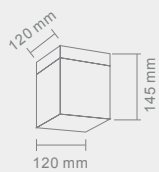

CUBI

Opis: Białe szkło/ satyna
Źródło światła: E14 1x40W 230V
Wymiary: L120mm W120mm H145mm
Brak źródła światła w komplecie