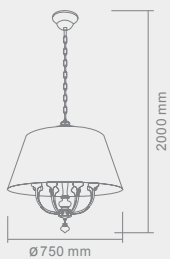

TOMBA
GRANDE S
GRANDE

TOMBA GRANDE S
Opis: Tworzywo sztuczne/abażur czarno-złoty
Źródło światła: E14 6x40W 230V
Wymiary: ø500mm H1500mm
Brak źródła światła w komplecie

TOMBA GRANDE
Opis: Tworzywo sztuczne/abażur czarno-złoty
Źródło światła: E14 8x40W 230V
Wymiary: ø750mm H2000mm
Brak źródła światła w komplecie