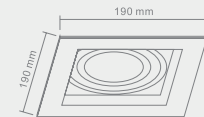

Wymiary montażowe: 160 X 153mm
gl. 90mm