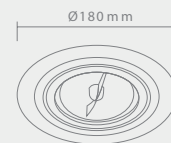

Wymiary montażowe: $\varnothing$ 145mm
gl. 80mm