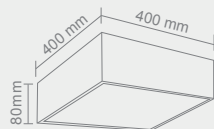

ARCO

30PL

40PL

ARCO 30PL
Opis: Chrom/matowe szkło
Źródło światła: T5 22W 230V
Wymiary: W 300mm L300mm H80mm
Brak źródła światła w komplecie

ARCO 40PL
Opis: Chrom/matowe szkło
Źródło światła: T5 40 W 230V
Wymiary: W 400mm L400mm H80mm
Brak źródła światła w komplecie