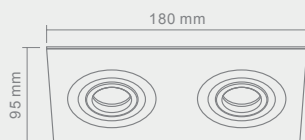

FASTO

I NERO

Opis: Czarny/aluminium
Źródło światła: Mr16 1x50W 12V
Wymiary: L95mmW95mm
Brak źródła światła w komplecie

Wymiary montażowe:  Ø 80 mm
g 1.65 mm

FASTO II LED

Wymiary montażowe:  160 x 77 mm
gł. 6.5 mm