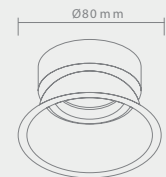

Wymiary montażowe: ø 73 mm
gł. 9.5mm