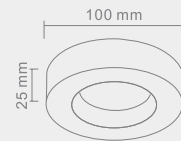

Wymiary montażowe:  Ø 62mm
gł. 60mm

MINI ORTO

Wymiary montażowe:  Ø 62mm
gł. 60mm

Opis: Szkło kryształowe
Źródło światła: Mr16 1x50W 12V
Wymiary: ø80mm H23mm
Brak źródła światła w komplecie

PERLA

NERO

Opis: Czarne szkło kryształowe
Źródło światła: Mr16 1x50W 12V
Wymiary: ø100mm H25mm
Brak źródła światła w komplecie