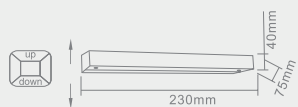

BASTONE

230

640

970

1200

Bastone 230

Opis: Aluminium / szkło piaskowane

Źródło światła: Rs7 150W

Wymiary: L230mm W76mm H40mm

Źródło światła w komplecie

Bastone 640

Opis: Aluminium / szkło piaskowane

Źródło światła: Rs7 150W

Wymiary: L640mm W88mm H40mm

Źródło światła w komplecie

Bastone 970

Opis: Aluminium / szkło piaskowane

Źródło światła: Rs7 150W

Wymiary: L940mm W88mm H40mm

Źródło światła w komplecie

Bastone 1200

Opis: Aluminium / szkło piaskowane

Źródło światła: Rs7 150W

Wymiary: L1200mm W88mm H40mm

Źródło światła w komplecie