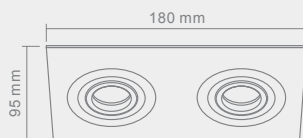

FASTO

I BIANCO

Opis: Biały/aluminium
Źródło światła: Mr16 1x50W 12V
Wymiary: L95mmW95mm
Brak źródła światła w komplecie

Wymiary montażowe:  Ø 80 mm
g 1.65 mm

FASTO

II BIANCO

Wymiary montażowe:  160 x 7,7 mm
ø1.65 mm