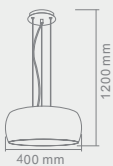

LEXUS

500 S BIANCO
400 S BIANCO

LEXUS 500 S BIANCO
Opis: Kryształ/chrom/biały połysk
Źródło światła: G4 10x20W 230V
Wymiary: ø500mm, H1200mm
Źródło światła w komplecie

LEXUS 400 S BIANCO
Opis: Kryształ/chrom/biały połysk
Źródło światła: G4 8x20W 230V
Wymiary: ø400mm, H1200mm
Źródło światła w komplecie