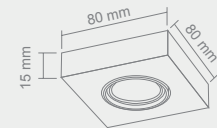

Wymiary montażowe: $\varnothing$ 69mm
gl. 50mm