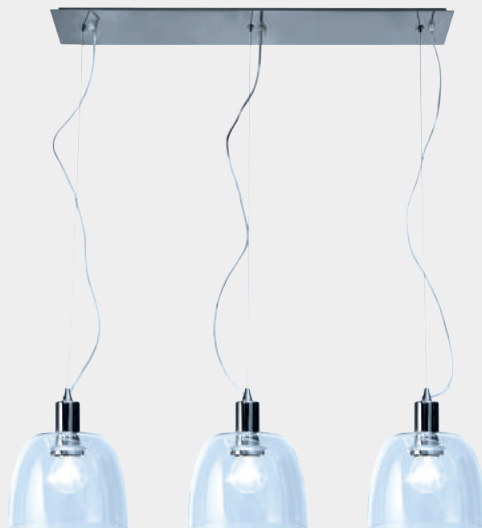

PORTO III

Opis: Chrom/szko
Źródło światła: E14 3x40W 230V
Wymiary: L750mm W 150mm H1150mm
Brak źródeła światła w komplecie