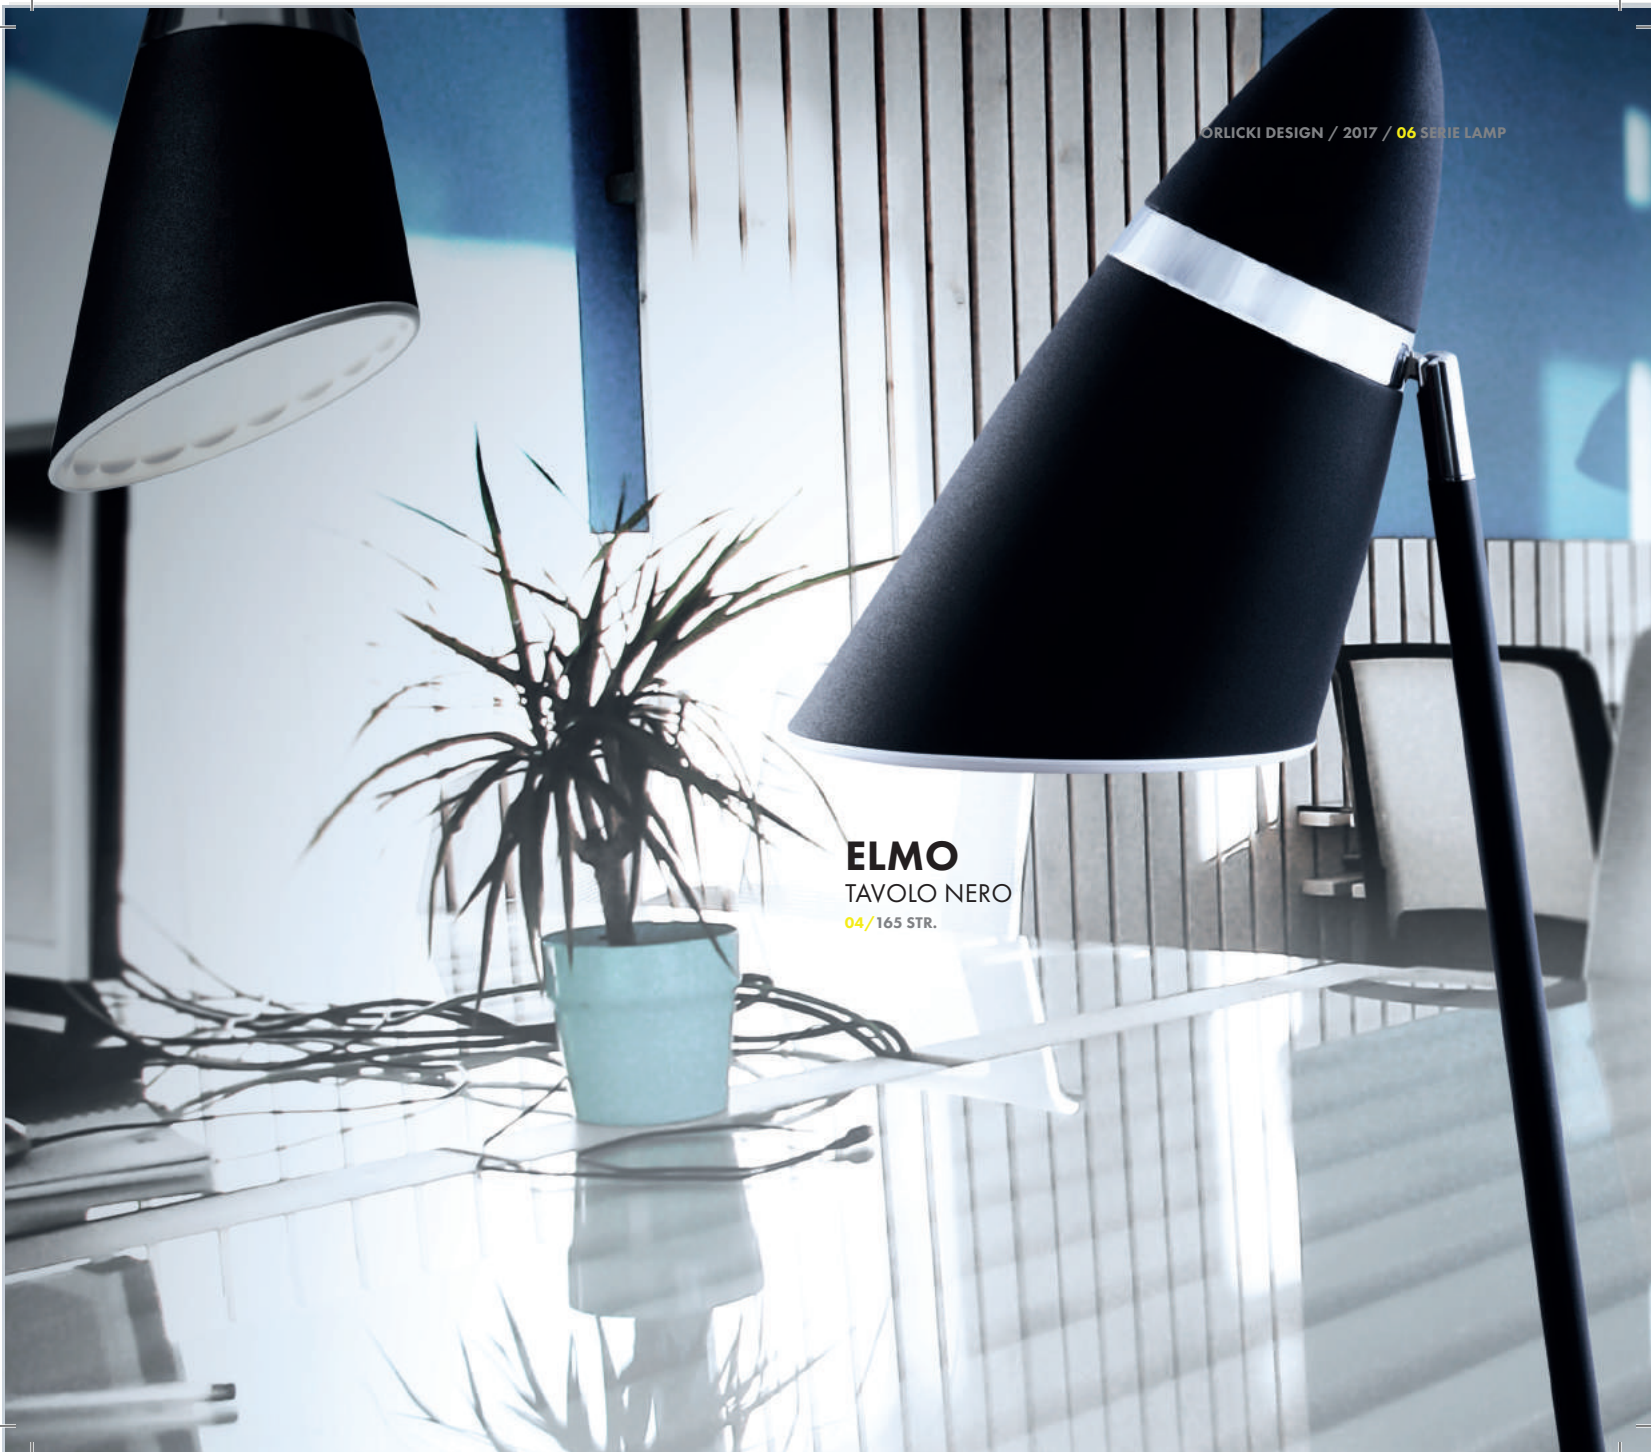

OTTO

95

01/069 STR.

OTTO

65

01/069 STR.

ORLICKI DESIGN / 2017 / 06 SERIE LAMP

ELMO
TAVOLO NERO
04/165 STR.