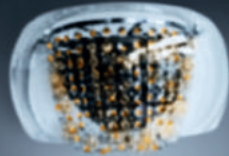

ORLICKI DESIGN / 2017 / 06 SERIE LAMP

CORNO
000

GOCCIA
MINI

01 / 047 STR.

LEXUS
500PL CLARO
01/057 STR.

LEXUS
PARETTE CLARO
03/135 STR.

LEXUS
CLARO
01/057 STR.

ORLICKI DESIGN / 2017 / 06 SERIE LAMP