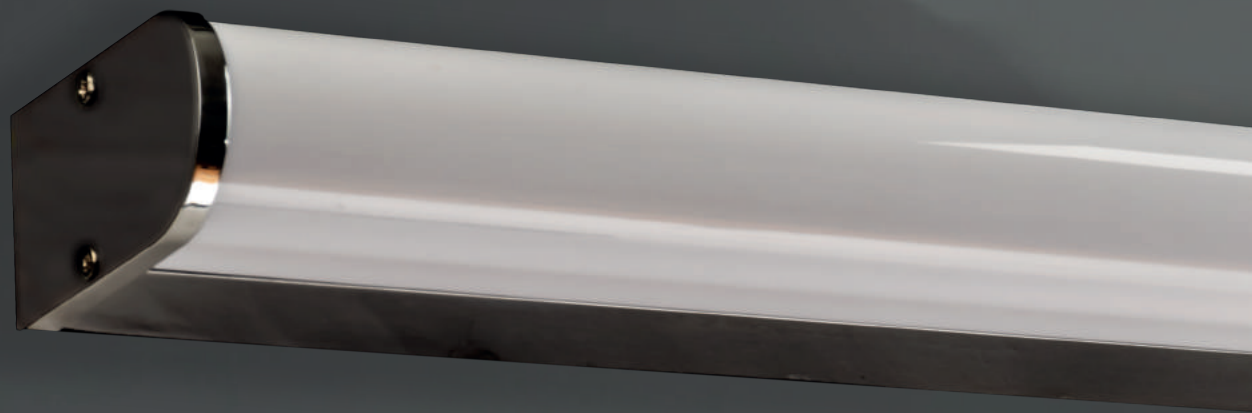

Źródło światła: T5-21 W 230 V 3000 K

Wymiary: L880mm W78mm H40mm

Źródło światła w komplecie

NEBBIA 28 W

Opis: Plexi białe/chrom

Źródło światła: T5-28 W 230 V 3000K

Wymiary: L1200mm W78mm H40mm

Źródło światła w komplecie