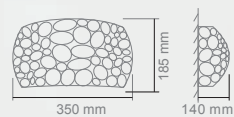

CARRERA PARETE

GOLD

Opis: metal/złoty
Źródło światła: G9 1x7W LED 230V 3000°K
Wymiary: L350mm W140mm H185 mm
Źródło światła w komplecie