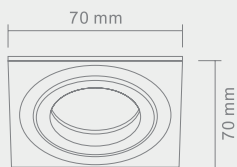

FILO

BIANCO

Opis: Biały/aluminium
Źródło światła: Mr11 35W 12V
Wymiary: L70mmW70mm
Brak źródła światła w komplecie

Wymiary montażowe:
Ø 50mm
gł. 55mm 

FILO
NERO

Wymiary montażowe:
Ø 50mm
gt. 55mm

Opis: Czarny/aluminium
Źródło światła: Mr11 35W 12V
Wymiary: L70mmW70mm
Brak źródła światła w komplecie