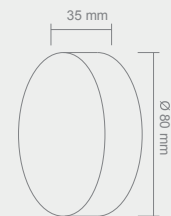

ORSA

Opis: Chrom
Źródło światła: 3W Led 300K 12V
Wymiary: $\varnothing$ 80mm H35mm
Źródło światła w komplecie
(bez zasilacza w kmpł)