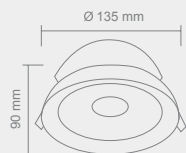

SIENA

M LED

Opis: Biały/tworzywo sztuczne
Źródło światła: 8,4W Led 12V
Wymiary: \varnothing 90mm H80mm
Źródł światła w komplecie

Wymiary montażowe:  \varnothing 7,5 mm

SIENA

L LED

Wymiary montażowe:  ø1. 125mm