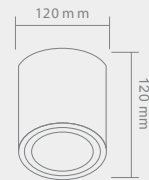

LAGO

CROMO NERO IP44

Opis: Aluminium/czarny chrom
Źródło światła: GU10 1x50W 230V
Wymiary: L90mm W90mm H95mm
Brak źródła światła w komplecie

NEO

BIANCO

Opis: Aluminium/ biały mat
Źródło światła: QR111 1X50W 12V 3000°K brak zasilacza w komplecie
Wymiary: ø120mm H 120mm
Źródło światła w komplecie