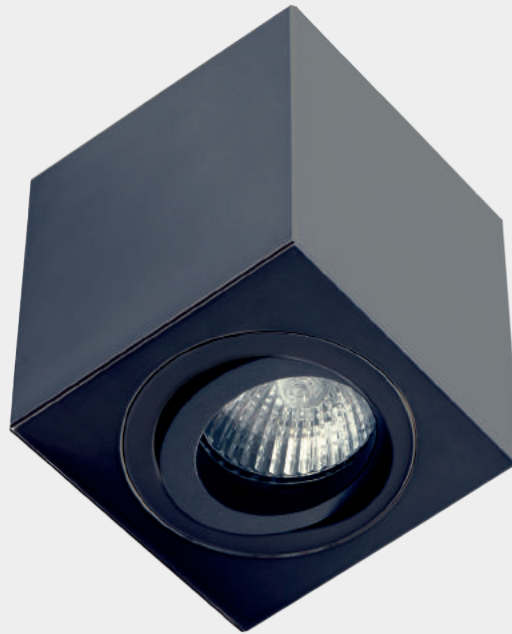

LAGO

CROMO IP44

Opis: Aluminium/chrom
Źródło światła: GU10 1x50W 230V
Wymiary: L90mm W90mm H95mm
Brak źródła światła w komplecie

LAGO

CROMO NERO

Opis: Aluminium/czarny chrom
Źródło światła: GU10 1x50W 230V
Wymiary: L90mm W90mm H95mm
Brak źródła światła w komplecie