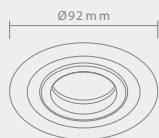

PIO NERO

Opis: Czarny/aluminium
Źródło światła: Mr16 1x50W 12V
Wymiary: \varnothing 92mm
Brak źródeła światła w komplecie

Wymiary montażowe:  \varnothing 77mm
gl. 65mm

PIO

ALLUMINIO

Wymiary montażowe:  $\varnothing 77\text{mm}$
gl. 65mm