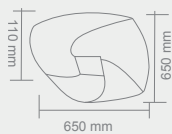

NUBE S M

NUBE S
Opis: Chrom /plexi biała
Źródło światła: 40W LED 230V 3000°K
Wymiary: L400mm W400mm H95mm
Źródło światła w komplecie

NUBE M
Opis: Chrom /plexi biała
Źródło światła: 60W LED 230V 3000°K
Wymiary: L650mm W650mm H110mm
Źródło światła w komplecie