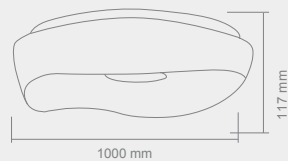

PIATTINO

PIATTINO MEGA

PIATTINO
Opis: Plexi biała/metal
Źródło światła: T5 1x40W 230V
Wymiary: $\varnothing$ 500mm H116mm
Brak źródeła światła w komplecie

PIATTINO MEGA
Opis: Plexi biała/metal
Źródło światła: E27 10x15W 230V
Wymiary: $\varnothing$ 1000mm H117mm
Brak źródeła światła w komplecie