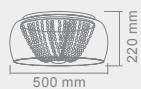

LEXUS

CLARO

LEXUS 500 PL CLARO
Opis: Szkło/chrom/kryształ
Źródło światła: G4 10x20W 230V
Wymiary: $\varnothing$ 500mmH220mm
Źródło światła w komplecie

LEXUS 400 PL CLARO
Opis: Szkło/chrom/kryształ
Źródło światła: G4 8x20W 230V
Wymiary: $\varnothing$ 400mmH220mm
Źródło światła w komplecie