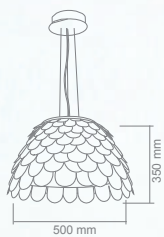

MIDI S L

MIDI S
Opis: Aluminium/biały
Źródło światła: E14 3x40W 230V
Wymiary: ø350mm, H1700mm
Brak źródła światła w komplecie

MIDI L
Opis: Aluminium/biały
Źródło światła: E27 3x60W 230V
Wymiary: ø500mm, H1800mm
Brak źródła światła w komplecie