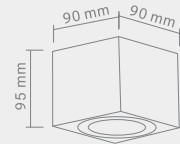

LAGO

NERO IP44

Opis: Aluminium/ czarny mat
Źródło światła: GU10 1x50W 230V
Wymiary: L90mm W90mm H95mm
Brak źródła światła w komplecie

LAGO

CROMO

Opis: Aluminium/chrom
Źródło światła: GU10 1x50W 230V
Wymiary: L90mm W90mm H95mm
Brak źródła światła w komplecie