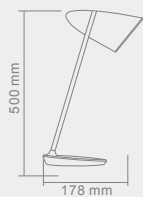

ELMO

TAVOLO BIANCO

Opis: Tworzywo sztuczne/biały perłowy
Źródło światła: E27 LED 230V
Wymiary: L178mm W250mm H500mm
Brak źródła światła w komplecie