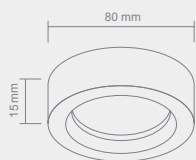

Wymiary montażowe:  158x60mm
gł. 55mm

ACIDO MOBILE

Wymiary montażowe:  Ø 69mm
gl. 50mm

Opis: Chrom
Źródło światła: Mr16 1x50W 12V
Wymiary: ø80mm H 15mm
Brak źródła światła w komplecie

BELLO

IP44

Opis: Chrom
Źródło światła: Mr16 1x50W 12V
Wymiary: L85mmW85mm H24mm
Brak źródła światła w komplecie