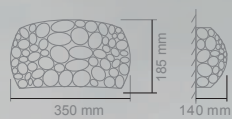

CARRERA PARETE

CROMO

Opis: metal/chrom
Źródło światła: G9 1x7W LED 230V 3000°K
Wymiary: L350mm W140mm H185 mm
Źródło światła w komplecie