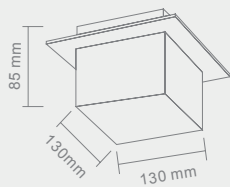

ROCCO

Opis: Chrom/szko kryształowe
Źródło światła: G9 1x40W 230V
Wymiary: L130mmW130mm H85mm
Brak źródła światła w komplecie