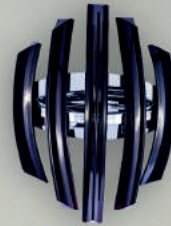

CORTO
PARETTE BANCO
03 / 139 STR.

CORTO
OVALE
01 / 031 STR.

ORLICKI DESIGN / 2017 / 06 SERIE LAMP

CORTO
RONDO
01 / 035 STR.

ORLICKI DESIGN / 2017 / 06 SERIE LAMP

CORTO
RONDO NERO
01 / 037 STR.

CORTO
PARETTE NERO
03 / 139 STR.