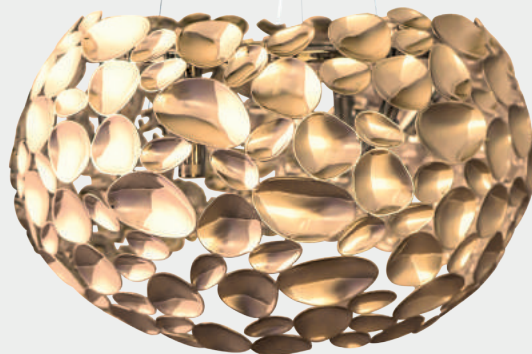

02/123 STR.

ORLICKI DESIGN / 2017 / 06 SERIE LAMP

CARRERA
GOLD PARETE

08 / 127 STR.

ORLICKI DESIGN / 2017 / 06 SERIE LAMP

CARERRA

CROMO S

01/017 STR.