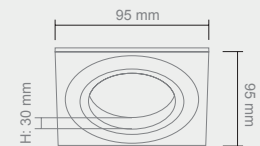

Wymiary montażowe: gł. 7,5 mm