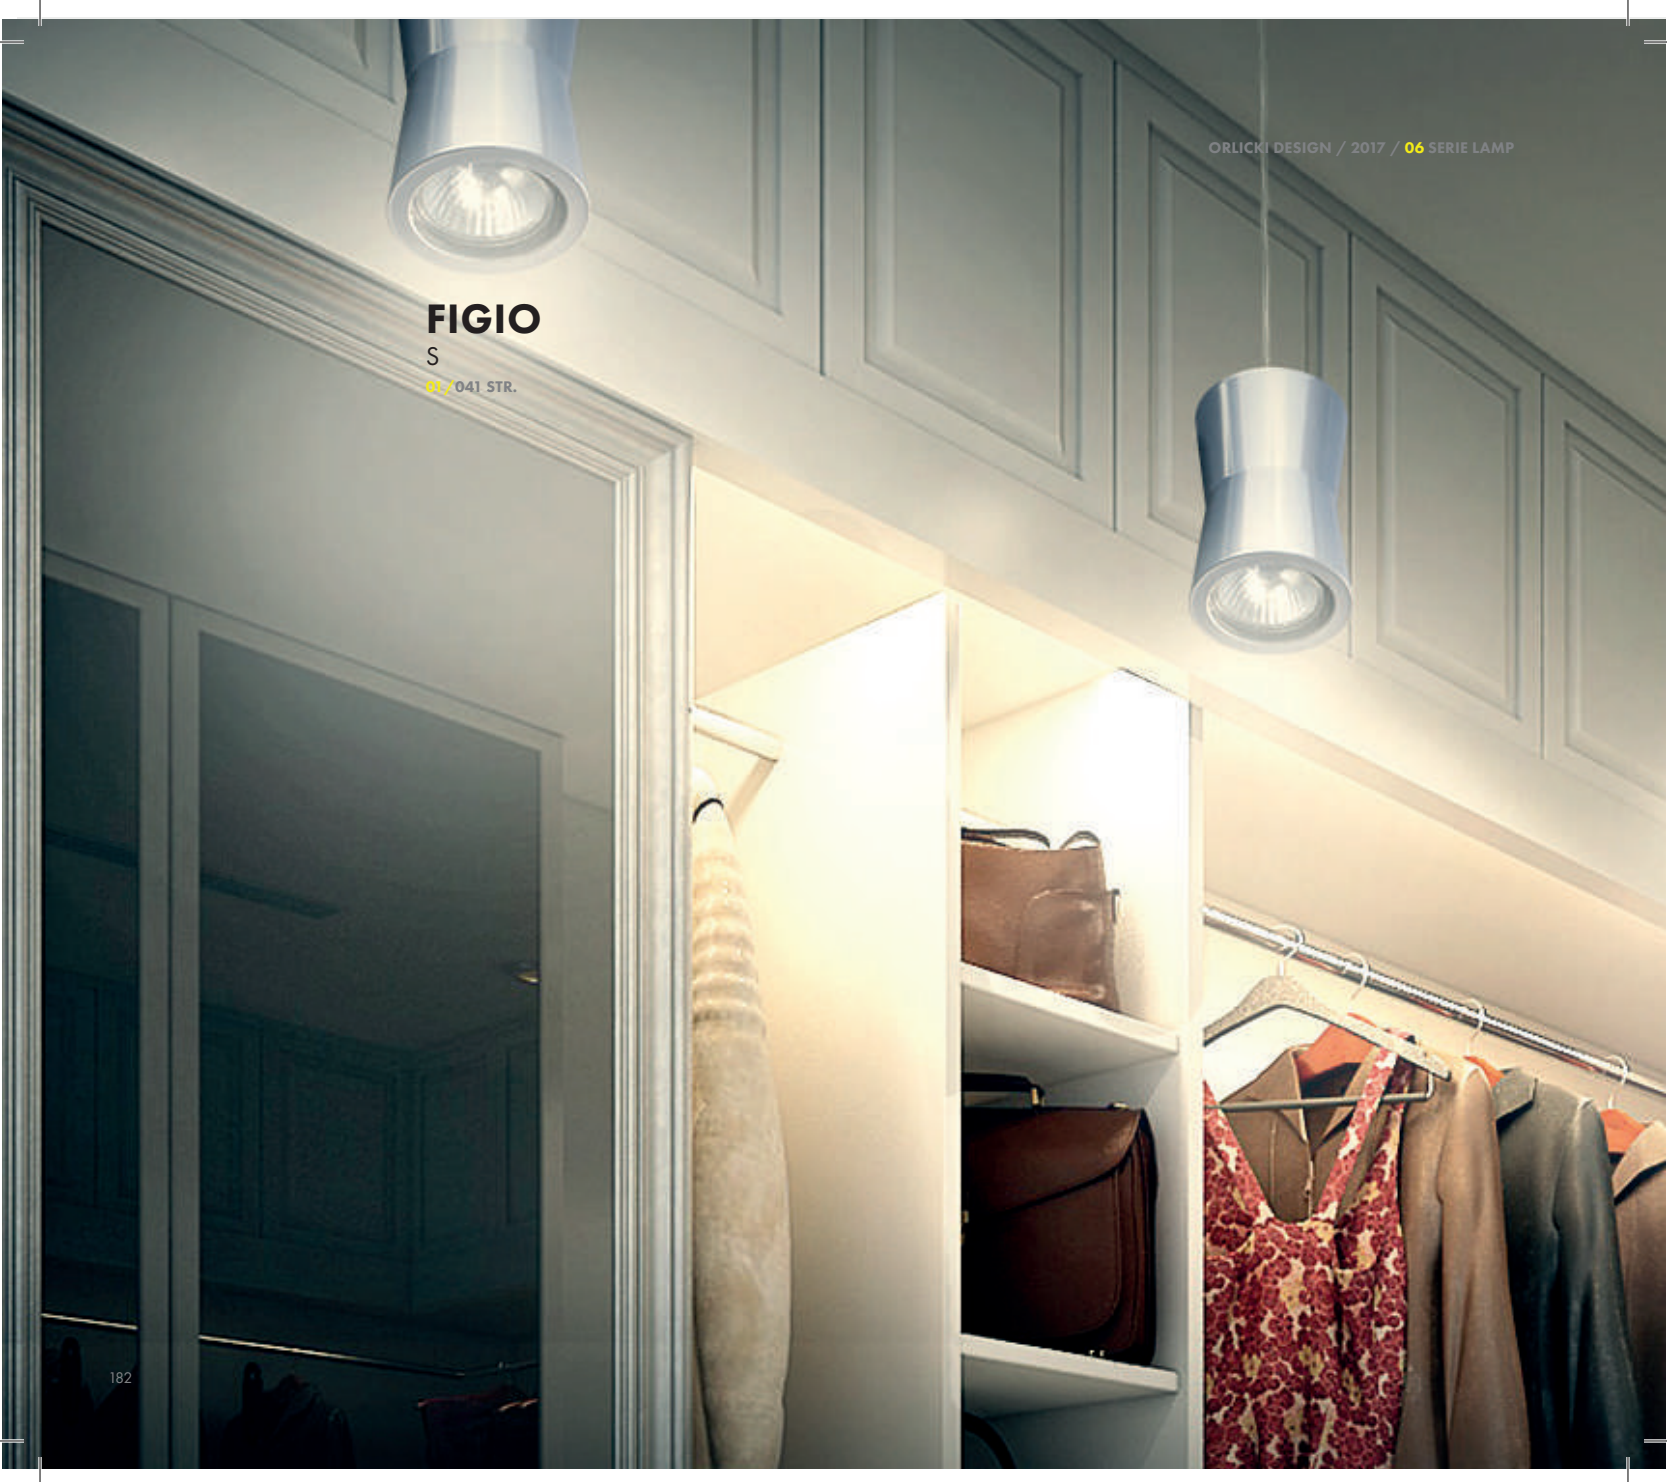

ORLICKI DESIGN / 2017 / 06 SERIE LAMP

ELMO
S NERO
01/039 STR.

FIGIO

S

01 / 041 STR.

ORLICKI DESIGN / 2017 / 06 SERIE LAMP

FIGIO

PL