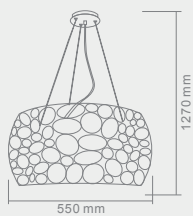

ORLICKI DESIGN / 2017 / 01 LAMPY WISZĄCE

CARRERA

BIANCO

Opis: Metal/biały
Źródło światła: G9-6x 7W led 3000 K
Wymiary: W 550mm H1270mm
Źródło światła w komplecie

CARRERA

S GOLD

Opis: Metal/złoty
Źródło światła: G9-6x 7W led 3000 K
Wymiary: W 550 mm H1270mm
Źródło światła w komplecie