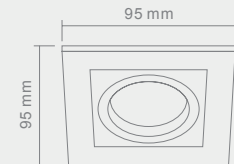

Wymiary montażowe:  \varnothing 75mm
gf. 1.25m

TITO

IP44

Wymiary montażowe:  Ø 62mm
gł. 60mm

Opis: Chrom/szkoło
Źródło światła: Mr16 1x50W 12V
Wymiary: ø74mm H23mm
Brak źródła światła w komplecie

VENTO

CROMO