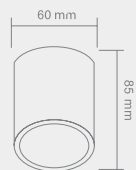

KIKA

PL 85

PL120

KIKA PL 85
Opis: Metal/czarny chrom
Źródło światła: GU 10 1x35W 230V
Wymiary: $\varnothing$ 60mm H85mm
Brak źródła światła w komplecie

KIKA PL 120
Opis: Metal/czarny chrom
Źródło światła: GU 10 1x35W 230V
Wymiary: $\varnothing$ 60mm H120mm
Brak źródła światła w komplecie