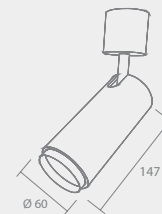

NOVI

NERO GOLD

Opis: metal
Dostępne kolory :
NAVI NERO
NAVI BIANCO
NAVI GREEN
Źródło światła: Gu 10 1x50 W 230 V
Wymiary: h147 mm fi 6 mm
Brak źródła światła w komplecie