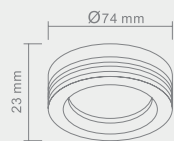

Wymiary montażowe:  \varnothing 75mm
gf. 1.25m

TITO

IP44

Wymiary montażowe:  Ø 62mm
gł. 60mm

Opis: Chrom/szkoło
Źródło światła: Mr16 1x50W 12V
Wymiary: ø74mm H23mm
Brak źródła światła w komplecie

VENTO

CROMO