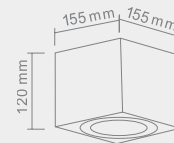

CARDAN I

BIANCO

Opis: Aluminium/ biały
Źródło światła: QR111 1x50W/LED 230V transformator 0-50W w komplecie
Wymiary: L155mm W155mm H 120mm
Brak źródła światła w komplecie

CARDAN I

NERO

Opis: Aluminium/ czarny
Źródło światła: QR111 1x50W /LED 230V transformator 0-50W w komplecie
Wymiary: L155mm W155mm H 120mm
Brak źródła światła w komplecie