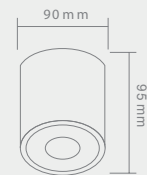

RULLO

BIANCO

Opis: Aluminium/ biały mat
Źródło światła: GU10 1x50W 230V
Wymiary: $\varnothing$ 90mm H95mm
Brak źródła światła w komplecie