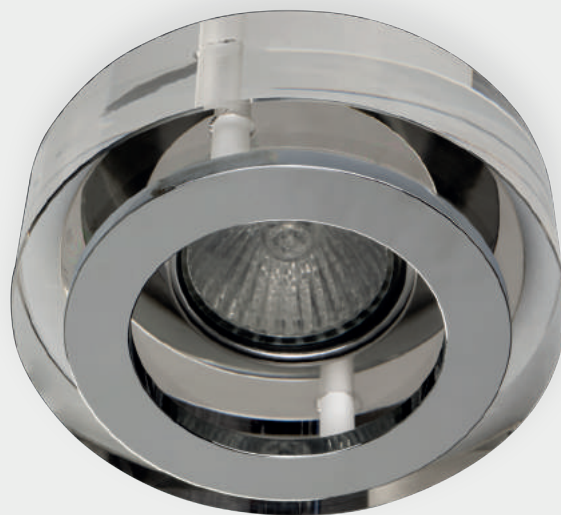

Wymiary montażowe:  Ø 62mm
gł. 60mm

MINI ORTO

Wymiary montażowe:  Ø 62mm
gł. 60mm

Opis: Szkło kryształowe
Źródło światła: Mr16 1x50W 12V
Wymiary: ø80mm H23mm
Brak źródła światła w komplecie

PERLA

NERO

Opis: Czarne szkło kryształowe
Źródło światła: Mr16 1x50W 12V
Wymiary: ø100mm H25mm
Brak źródła światła w komplecie