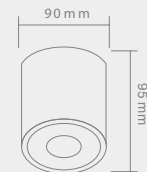

RULLO

CROMO NERO

Opis: Aluminium/czarny chrom
Źródło światła: GU10 1x50W 230V
Wymiary: $\varnothing$ 90mm H95mm
Brak źródeła światła w komplecie