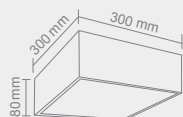

ARCO

30PL

40PL

ARCO 30PL
Opis: Chrom/matowe szkło
Źródło światła: T5 22W 230V
Wymiary: W 300mm L300mm H80mm
Brak źródła światła w komplecie

ARCO 40PL
Opis: Chrom/matowe szkło
Źródło światła: T5 40 W 230V
Wymiary: W 400mm L400mm H80mm
Brak źródła światła w komplecie