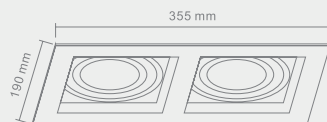

CARDO II

Wymiary montażowe: 320 X 160 mm
gl. 90mm

Opis: Aluminium/czarny
Źródło światła: QR111 2x75W 12V
Wymiary: L355mmW190mm
Brak źródła światła w komplecie