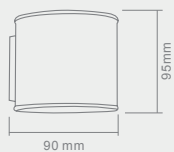

FATO

I
II

FATO I
Opis: Chrom /białe szkło
Źródło światła: G9 1x40W 230V 3000°K
Wymiary: W90mm L118mm H95mm
Źródło światła w komplecie

FATO II
Opis: Chrom /białe szkło
Źródło światła: G9 2x40W 230V 3000°K
Wymiary: W210mm L125mm H95mm
Źródło światła w komplecie