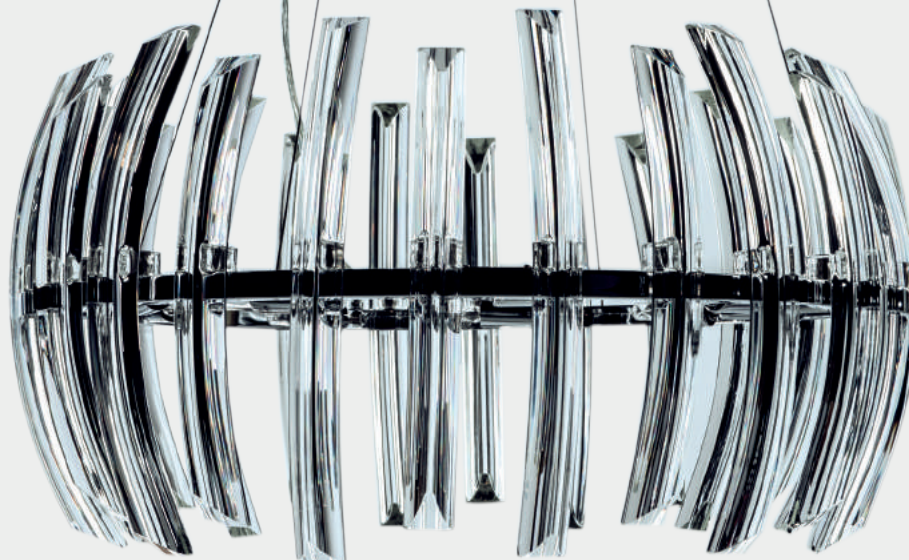

ORLICKI DESIGN / 2017 / 06 SERIE LAMP

CORTO
RONDO
01 / 035 STR.