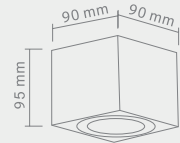

LAGO

CROMO IP44

Opis: Aluminium/chrom
Źródło światła: GU10 1x50W 230V
Wymiary: L90mm W90mm H95mm
Brak źródła światła w komplecie

LAGO

CROMO NERO

Opis: Aluminium/czarny chrom
Źródło światła: GU10 1x50W 230V
Wymiary: L90mm W90mm H95mm
Brak źródła światła w komplecie