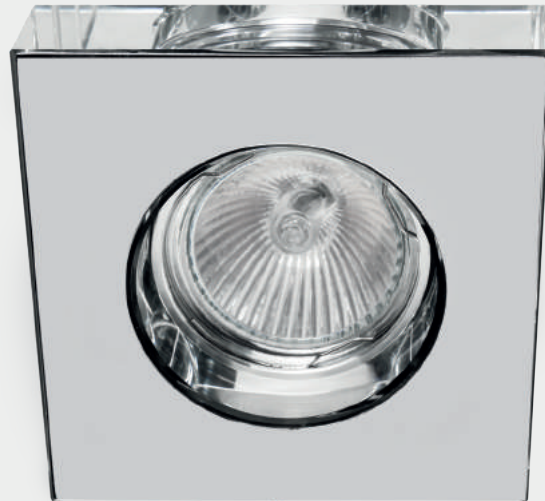

ASTRO

CROMO

Opis: Chrom/szkoło kryształowe
Źródło światła: Mr16 1x50W 12V
Wymiary: L98mmW98mm H25mm
Brak źródła światła w komplecie

Wymiary montażowe: Ø 60mm
gl. 55mm