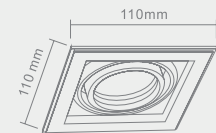

Wymiary montażowe: 95 X 85mm
gł. 110mm