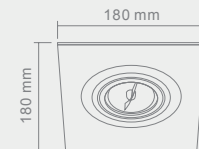

FARO

I BIANCO

Opis: Biały
Źródło światła: QR111 1x75W 12V
Wymiary: L180mmW180mm
Brak źródła światła w komplecie

Wymiary montażowe: Ø 145 mm
gł. 8.0 mm