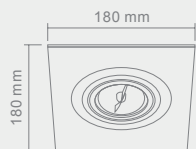

FARO

I BIANCO

Opis: Biały
Źródło światła: QR111 1x75W 12V
Wymiary: L180mmW180mm
Brak źródła światła w komplecie

Wymiary montażowe:  Ø 145 mm
gł. 8.0 mm

FARO I NERO

Wymiary montażowe:  Ø 145 mm
gł. 8.0 mm

Opis: Czarny/aluminium
Źródło światła: QR111 1x75W 12V
Wymiary: L180mmW180mm
Brak źródła światła w komplecie