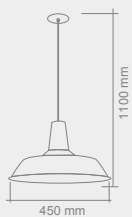

01/079

01/081

01/083

01/085

ALDO

Opis: Chrom/biały
Źródło światła: E27 1x60W 230V
Wymiary: ø 450mm H 1100mm
Brak źródła światła w komplecie

AMBRA

Opis: Szkło/metal złoty
Źródło światła: E27 1x40W 230V
Wymiary: ø 150mm H 1100mm
Brak źródła światła w komplecie