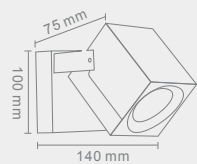

TUTTI

NERO
CLARO

TUTTI NERO
Opis: Chrom/szko czarne kryształowe
Źródło światła: GU 10 1x50W 230V 3000°K
Wymiary: L140mm W75mm H100mm
Źródło światła w komplecie

TUTTI CLARO
Opis: Chrom/szko kryształowe
Źródło światła: GU 10 1x50W 230V 3000°K
Wymiary: L140mm W75mm H100mm
Źródło światła w komplecie