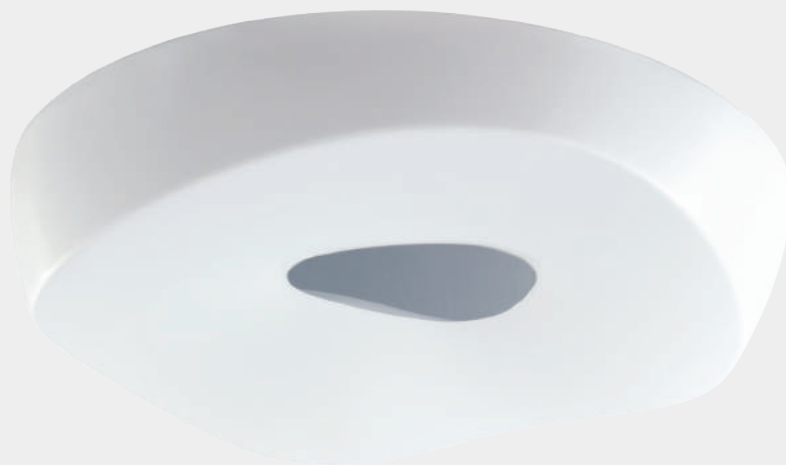

PALLA

24
30
40

PALLA 24

Opis: Szkło mleczne matowe
Źródło światła: E14 1x40W 230V
Wymiary: \varnothing 240mmH240mm
Brak źródła światła w komplecie

PALLA 30

Opis: Szkło mleczne matowe
Źródło światła: E27 1x40W 230V
Wymiary: \varnothing 300mmH300mm
Brak źródła światła w komplecie

PALLA 40

Opis: Szkło mleczne matowe
Źródło światła: E27 1x40W 230V
Wymiary: \varnothing 400mmH400mm
Brak źródła światła w komplecie

PIATTINO

PIATTINO MEGA

PIATTINO
Opis: Plexi biała/metal
Źródło światła: T5 1x40W 230V
Wymiary: \varnothing 500mm H116mm
Brak źródeła światła w komplecie