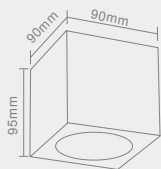

CUBO NERO

Opis: Chrom/czarne szkło
Źródło światła: G9 1x40W 230V
Wymiary: L90mm W90mm H95mm
Brak źródła światła w komplecie