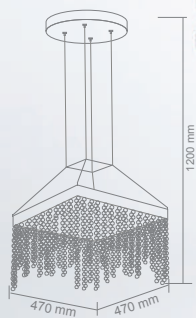

CAPPI
CROMO

Opis: Chrom
Źródło światła: 1x5W LED 3000K
Wymiary: \varnothing 80mm H 1500mm
Źródło światła w komplecie

CRISTALLO S

Opis: Kryształ/chrom
Źródło światła: 40W LED 4000K
Wymiary: W470mm L470mm H1200mm
Źródło światła w komplecie