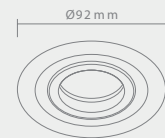

Wymiary montażowe: $\varnothing$ 77mm
gł. 65mm