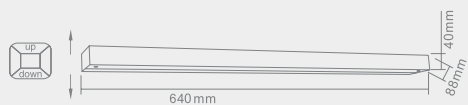

BASTONE

230

640

970

1200

Bastone 230

Opis: Aluminium / szkło piaskowane

Źródło światła: Rs7 150W

Wymiary: L230mm W76mm H40mm

Źródło światła w komplecie

Bastone 640

Opis: Aluminium / szkło piaskowane

Źródło światła: Rs7 150W

Wymiary: L640mm W88mm H40mm

Źródło światła w komplecie

Bastone 970

Opis: Aluminium / szkło piaskowane

Źródło światła: Rs7 150W

Wymiary: L940mm W88mm H40mm

Źródło światła w komplecie

Bastone 1200

Opis: Aluminium / szkło piaskowane

Źródło światła: Rs7 150W

Wymiary: L1200mm W88mm H40mm

Źródło światła w komplecie