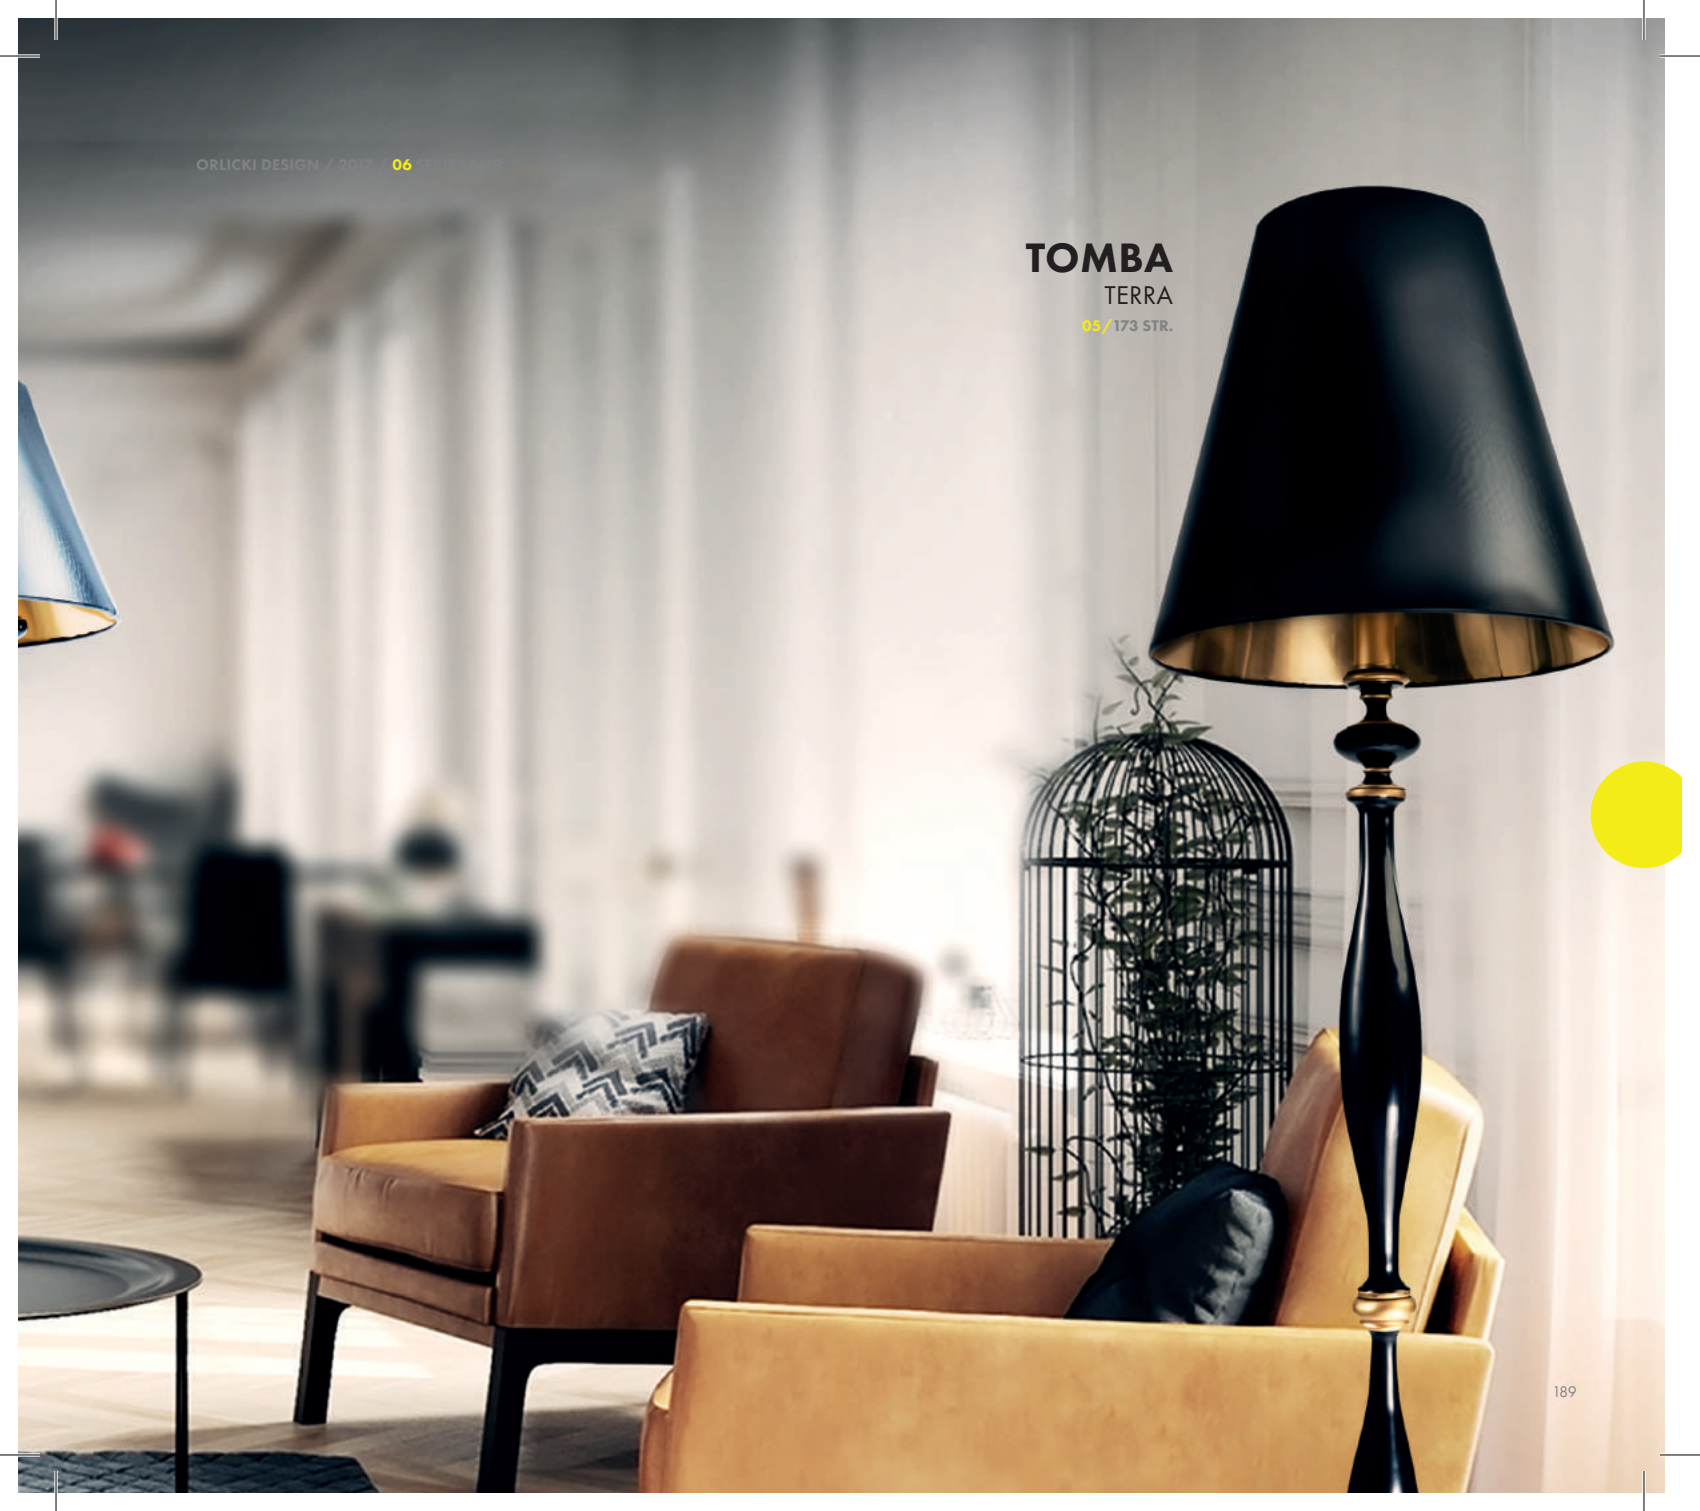

MELO
PARETTE BIANCO
02 / 141 STR.

ORLICKI DESIGN / 2017 / 06 SERIE LAMP

TOMBA
GRANDE
01 / 083 STR.

TOMBA

TERRA

€ 173 STR.

GOCCIA

01 / 047 STR.