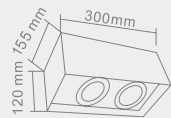

CARDAN I

ALU/NER

Opis: Aluminium/aluminium-czarny
Źródło światła: QR111 1x50W/LED 230V transformator 0-50W w komplecie
Wymiary: L155mm W155mm H 120mm
Brak źródła światła w komplecie

CARDAN II

BIANCO

Opis: Aluminium/ biały
Źródło światła: QR111 2x50W/LED 230V transformator 2x 0-50W w komplecie
Wymiary: L300mm W155mm H120mm
Brak źródła światła w komplecie