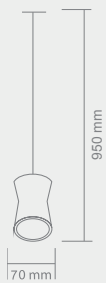

FIGIO S

Opis: Chrom
Źródło światła: GU 10 1x50W 230V
Wymiary: $\varnothing$ 70mm, H950mm
Brak źródła światła w komplecie