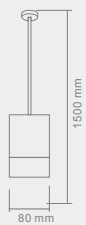

MELO
CROMO S

Opis: Chrom
Źródło światła: 9,5W LED 3000K 230V
Wymiary: \varnothing 80mm, H1500mm
Źródło światła w komplecie

MELO S NERO

Opis: Czarny mat/metal
Źródło światła: 9,5W LED 3000K 230V
Wymiary: ø80mm, H1500mm
Źródło światła w komplecie