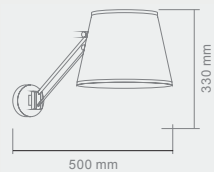

PESSO PARETE

BIANCO

NERO

PESSO PARETE BIANCO
Opis: Chrom/abażur biały
Źródło światła: E27 1x60W 230V
Wymiary: L250mm W550mm H190mm
Brak źródła światła w komplecie

PESSO PARETE NERO
Opis: Chrom/abażur czarny
Źródło światła: E27 1x60W 230V
Wymiary: L250mm W550mm H190mm
Brak źródła światła w komplecie