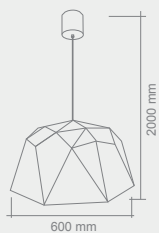

ISEO
BIANCO S
BIANCO M

ISEO BIANCO S
Opis: Tworzywo sztuczne/biały
Źródło światła: E27 LED 230V
Wymiary: $\varnothing$ 400mm, H2000mm
Brak źródła światła w komplecie

ISEO BIANCO M
Opis: Tworzywo sztuczne/biały
Źródło światła: E27 LED 230V
Wymiary: $\varnothing$ 600mm, H2000mm
Brak źródła światła w komplecie