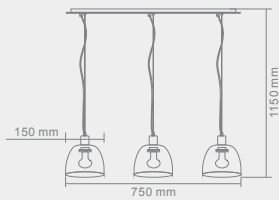

PORTO III

Opis: Chrom/szko
Źródło światła: E14 3x40W 230V
Wymiary: L750mm W 150mm H1150mm
Brak źródeła światła w komplecie