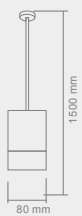

MELO
CROMO S

Opis: Chrom
Źródło światła: 9,5W LED 3000K 230V
Wymiary: \varnothing 80mm, H1500mm
Źródło światła w komplecie

MELO S NERO

Opis: Czarny mat/metal
Źródło światła: 9,5W LED 3000K 230V
Wymiary: ø80mm, H1500mm
Źródło światła w komplecie