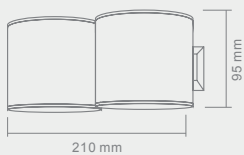

RUTTO PARETE

Opis: Metal biały
Źródło światła: GU 10 1x50W 230V
Wymiary: L130mm W100mm H75mm
Brak źródła światła w komplecie

FATO

I
II

FATO I
Opis: Chrom /białe szkło
Źródło światła: G9 1x40W 230V 3000°K
Wymiary: W90mm L118mm H95mm
Źródło światła w komplecie