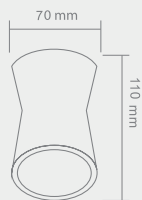

NEO NERO

Opis: Aluminium/czarny mat
Źródło światła: QR111 1X50W 12V 3000'K brak zasilacza w komplecie
Wymiary: \varnothing 120mm H 120mm
Źródło światła w komplecie

FIGIO

PL

Opis: Metal/chrom
Źródło światła: GU 10 1x50W 230V
Wymiary: \varnothing 70mm H110mm
Brak źródła światła w komplecie