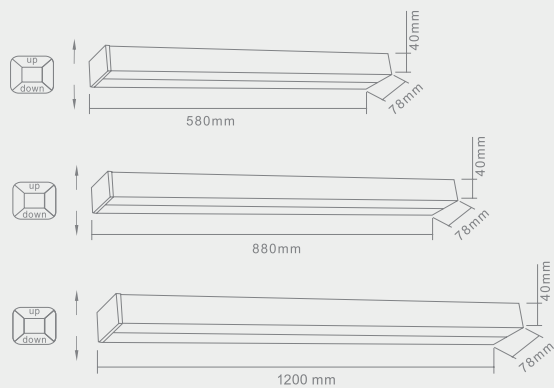

Bastone 1200

Opis: Aluminium / szkło piaskowane

Źródło światła: Rs7 150W

Wymiary: L1200mm W88mm H40mm

Źródło światła w komplecie

NEBBIA

14W

21W

28W

NEBBIA 14W

Opis: Plexi białe/chrom

Źródło światła: T5 1x14W 230V 3000°K

Wymiary: L580mm W78mm H40mm

Źródło światła w komplecie

NEBBIA 21W

Opis: Plexi białe/chrom