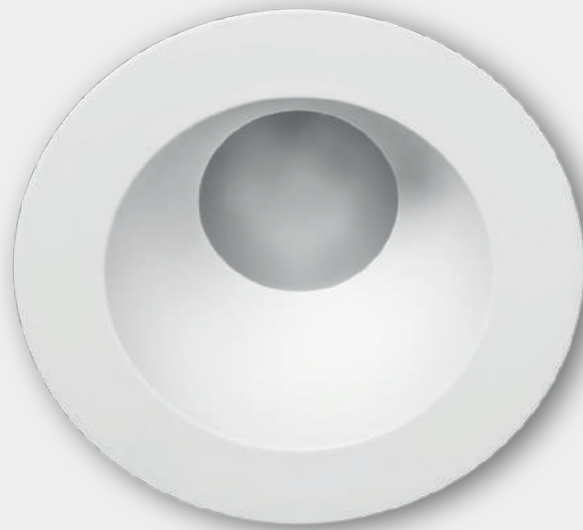

SIENA

M LED

Opis: Biały/tworzywo sztuczne
Źródło światła: 8,4W Led 12V
Wymiary: $\varnothing$ 90mm H80mm
Źródł światła w komplecie

Wymiary montażowe: $\varnothing$ 7,5 mm