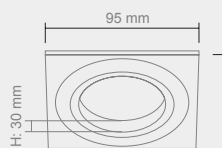

OSTA

BIANCO

Opis: Biały
Źródło światła: Mr16 1x50W 12V
Wymiary: L95mmW95mm H30mm
Brak źródła światła w komplecie

Wymiary montażowe:  gł. 7,5 mm

OSTA NERO

Wymiary montażowe:  g1.75

Opis: Czarny
Źródło światła: Mr16 1x50W 12V
Wymiary: L95mmW95mm H30mm
Brak źródła światła w komplecie