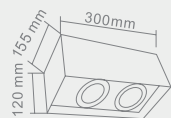

CARDAN II

NERO

Opis: Aluminium/ czarny
Źródło światła: QR111 2x50W/LED 230V transformator 2x 0-50W w komplecie
Wymiary: L300mm W155mm H 120mm
Brak źródła światła w komplecie

CARDAN II

ALU/NERO

Opis: Aluminium/aluminium-czarny
Źródło światła: QR111 2x50W/LED 230V transformator 2x 0-50W w komplecie
Wymiary: L300mm W155mm H 120mm
Brak źródła światła w komplecie